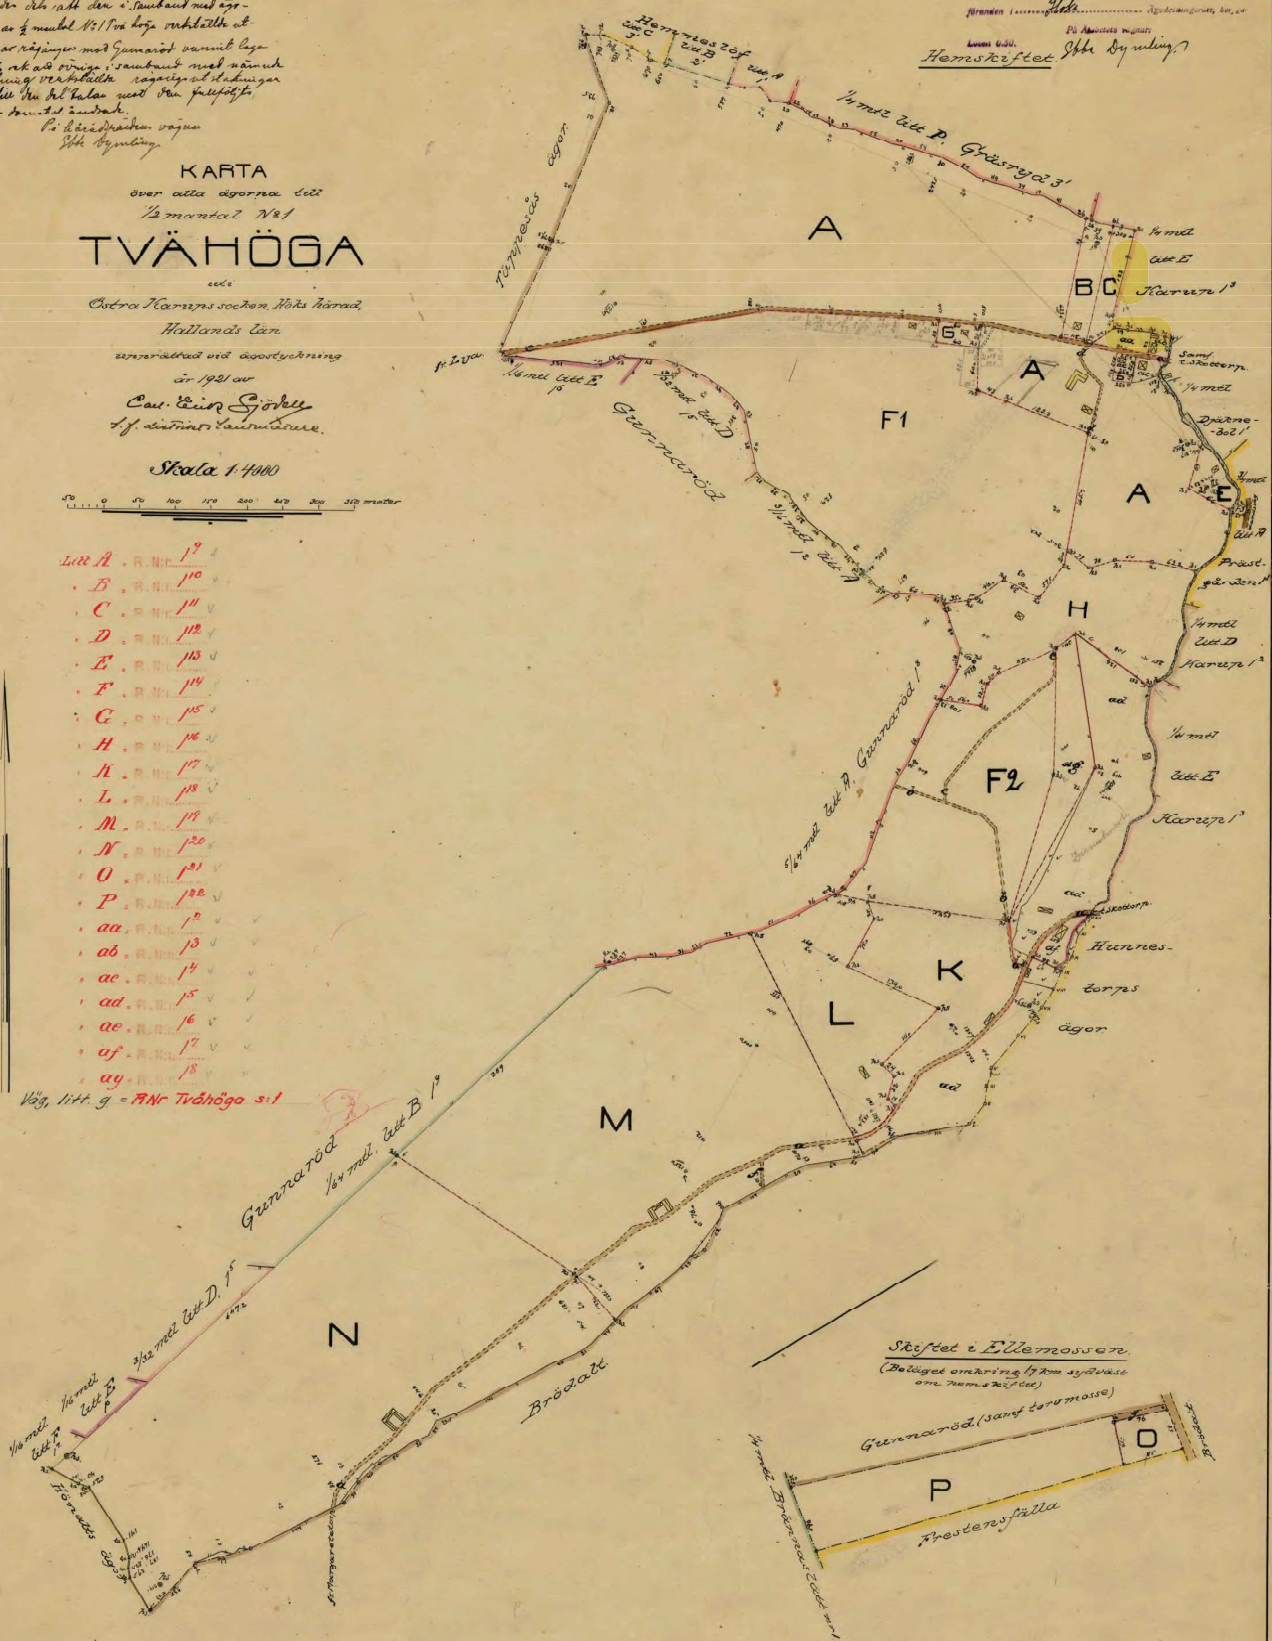

1873. In 1873...
antarkad och att den i samband med av-
styckning av f. m. 111/120 börja omfattas af
statens ar. rättsverk med Gunnaröd samhälle lags
kraft. Det skall vara förståeligt, naturligt med värd
förhållning af skatte och avstyckning af skatte
kraft. Att den till helan varit den påföljande
skatte är naturligt ändrad.
På Gunnaröden vägen
J. H. Bylund.

Ar 1874. den 14 April...
Liget med denna karta förhållande ägostyckning fastställt af und-
ersökning...
Hemskiftet J. H. Bylund.

KARTA öfver alla ägor i Tvåhöga

Östra Karups socken, Håls församling,
Hallands län.
utskärdad vid avstyckning
år 1874 af
Carl-Einar Godely
öfverförmyndare.

Väg, litt. g = AN Tvåhöga s:1

Skiftet i Ellemossare
(Beläget omkring 1 km sydost om Håls församling)

Gunnaröd (samt torvmasse)
P
Prästgårdens fälla