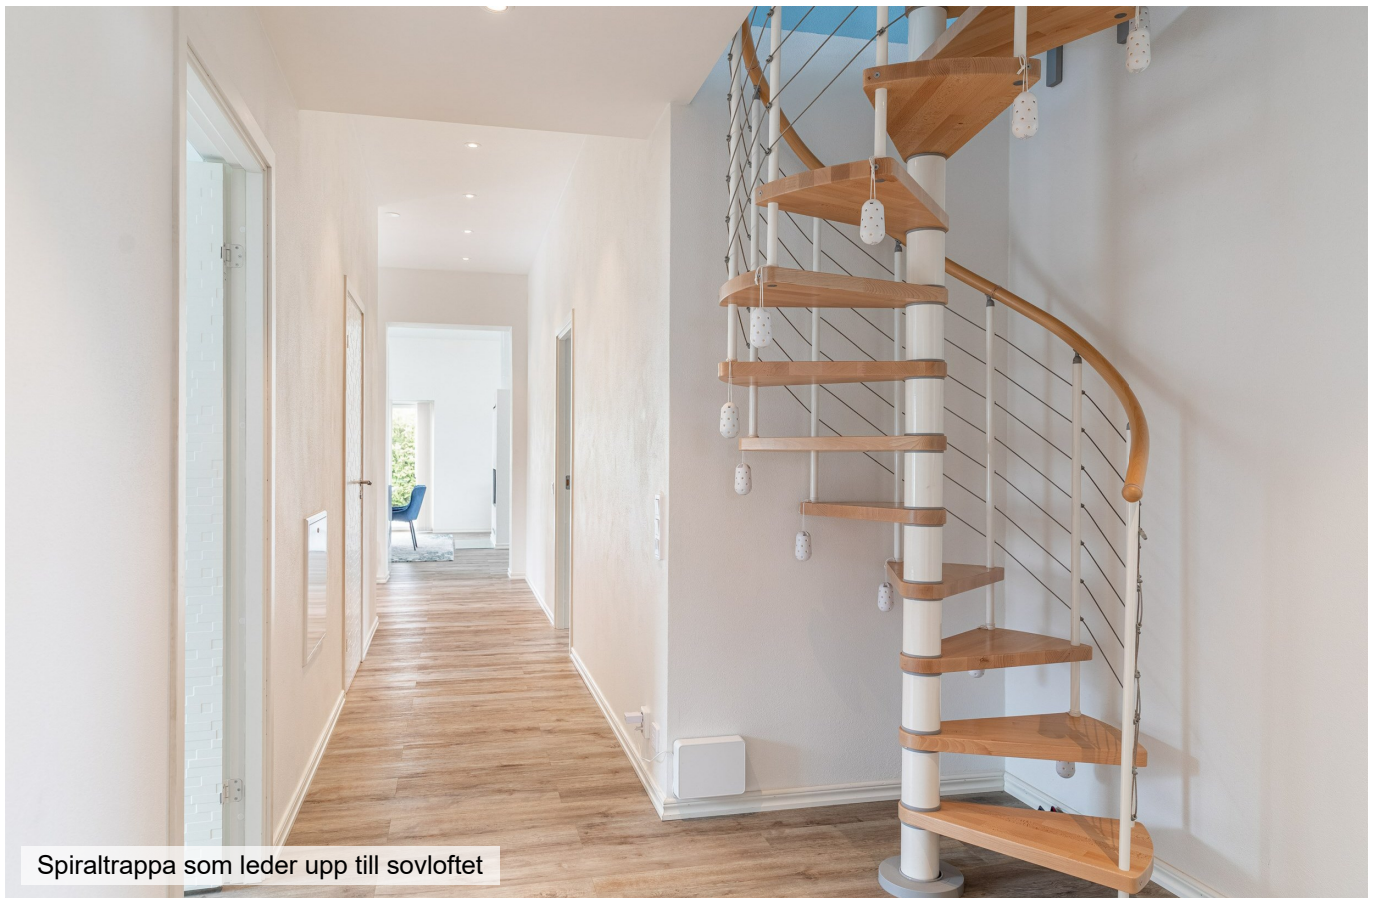

Välkommen till Kiselvägen 1

Modernt utformad villa

Uterum från Willab garden

Uterum

Generös stenlagd uppfart och garage

Prydlig entré

Sociala ytor med insatskamin

Badrum i anslutning till hallen

Sovrum

Badrum ensuite

Sovrum

Wc

Sovrum

Spiraltrappa som leder upp till sovloftet

Sovloft

Tvättstuga/groventré