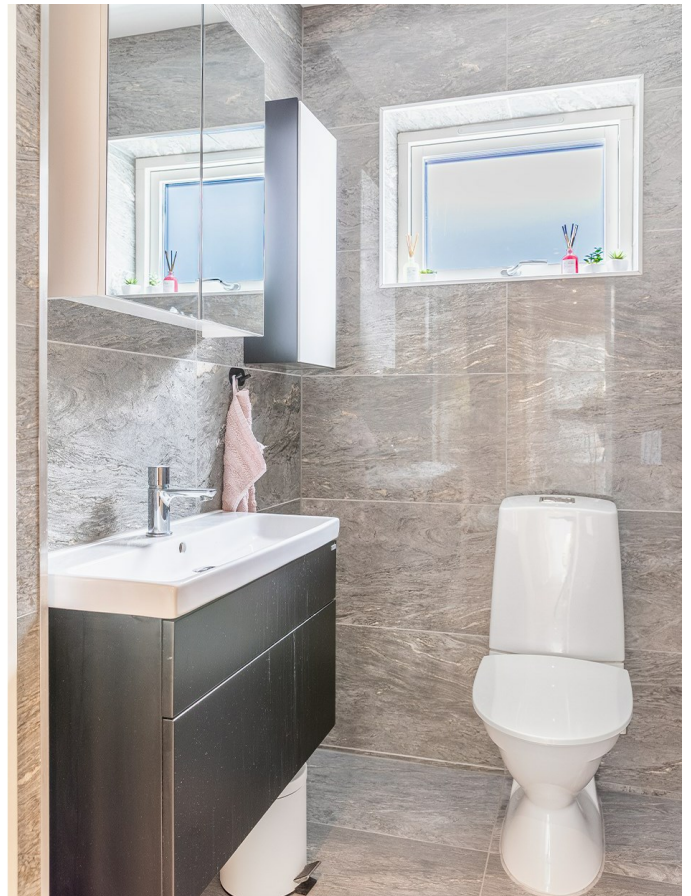

Välkommen till Kiselvägen 1

Modernt utformad villa

Uterum från Willab garden

Uterum

Generös stenlagd uppfart och garage

Prydlig entré

Sociala ytor med insatskamin

Badrum i anslutning till hallen

Sovrum

Badrum ensuite

Sovrum

Wc

Sovrum

Spiraltrappa som leder upp till sovloftet

Sovloft

Tvättstuga/groventré